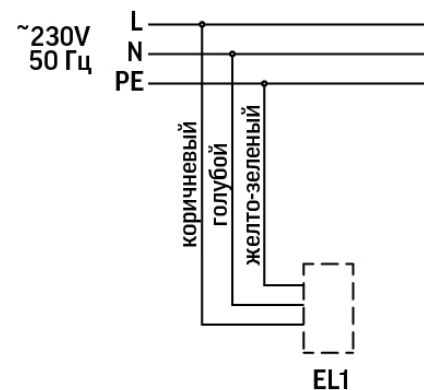

где с определяет цвет корпуса: 0-белый, 7-серый
xx определяет угол излучения: 33 - 2,6°, 10 - 12°, 01 - 15° (RGBW), 19 - 20°, 02 - 30°, 07 - 60°, 38 - 10°x70°, 22 - 15°x60° (RGBW)
RGBW светильники управляются по протоколу DMX

Frieze XL, 328x328x355

Артикул	Мощность, Вт	КЦТ, К / RGBW	Световой поток, лм
V1-G1-c1444-04Lxx-6612030	120	3000	8611
V1-G1-c1444-04Lxx-6612040	120	4000	9360
V1-G1-c1444-04Lxx-6612050	120	5000	9360
V1-G1-c1444-04Zxx-66120XX	120	RGBW	9360
V1-G1-c1444-04Zxx-66150XX	150	RGBW	7500
V1-G1-c1444-04Zxx-66200XX	200	RGBW	10000

где с определяет цвет корпуса: 0-белый, 7-серый
xx определяет угол излучения: 33 - 2,6°, 10 - 12°, 01 - 15° (RGBW), 19 - 20°, 02 - 30°, 07 - 60°, 38 - 10°x70°, 22 - 15°x60° (RGBW)
RGBW светильники управляются по протоколу DMX

Установка и подключение изделия

- - Установите светильник на фасаде здания или любой ровной поверхности используя монтажные отверстия в кронштейне.
- - Выставьте необходимый угол наклона светильника.
- - Для монтажа светильник имеет выведенный провод.
- - Подключите светильник к сети используя выведенный провод (соблюдая полярность).

Эксплуатация и техника безопасности

- Эксплуатация светильника производится в соответствии с "Правилами технической эксплуатации электроустановок потребителей";
- Монтаж, демонтаж и обслуживание электротехнической продукции ВАРТОН® должны производиться при выключенном электропитании;
- Во избежание несчастных случаев категорически запрещается производить монтаж и демонтаж электротехнической продукции при включенном электропитании;
- Светодиодные светильники ВАРТОН® и комплектующие при подключении не должны иметь механических повреждений;
- При монтаже необходимо соблюдать инструкции по подключению - неверное соединение может повредить изделие;
- Светодиодные светильники ВАРТОН® могут использоваться только с источниками питания ВАРТОН®, предоставляемых в комплекте к изделию;
- Проводить монтаж электротехнической

продукции ВАРТОН® рекомендуется в соответствии с приложенными инструкциями лицом, имеющим специальный допуск для проведения соответствующих работ;

- В целях повышения надежности и увеличения срока службы рекомендуется периодически осматривать находящуюся в эксплуатации электротехническую продукцию с целью обнаружения возможного загрязнения, механических повреждений и оценки работоспособности;

⚠ Внимание! Перед установкой или заменой отключите питание!

Сертификация и утилизация

- Вся продукция ВАРТОН® соответствует требованиям ТР ТС 004/2011 "О безопасности низковольтного оборудования", ТР ТС 020/2011 "Электромагнитная совместимость технических средств", ТР ЕАЭС 037/2016 «Об ограничении применения опасных веществ в изделиях электротехники и радиоэлектроники».
- Светодиодные светильники ВАРТОН® экологически безопасны, не требуют специальных условий и разрешений для утилизации, не относятся к опасным отходам.

Условия транспортировки и хранения

- Условия транспортировки светильников в зависимости от воздействия механических факторов должны соответствовать группе С ГОСТ 23216, в том числе в части воздействия климатических факторов - группе условий хранения 2 по ГОСТ 15150.
- Условия хранения светильников должны соответствовать группе условий хранения 2 ГОСТ 15150.
- При соблюдении описанных выше условий срок хранения светильников не ограничен.

Гарантийные обязательства

- Замена вышедшей из строя электротехнической продукции осуществляется при наличии счета-фактуры и данной инструкции или при наличии и кассового чека, и данной инструкции, и/или гарантийного талона, а также при сохранении на светильнике маркировки о дате его производства;
- Гарантийный срок 3 года от даты покупки при условии соблюдения условий эксплуатации, но не более 40 месяцев от даты произ-